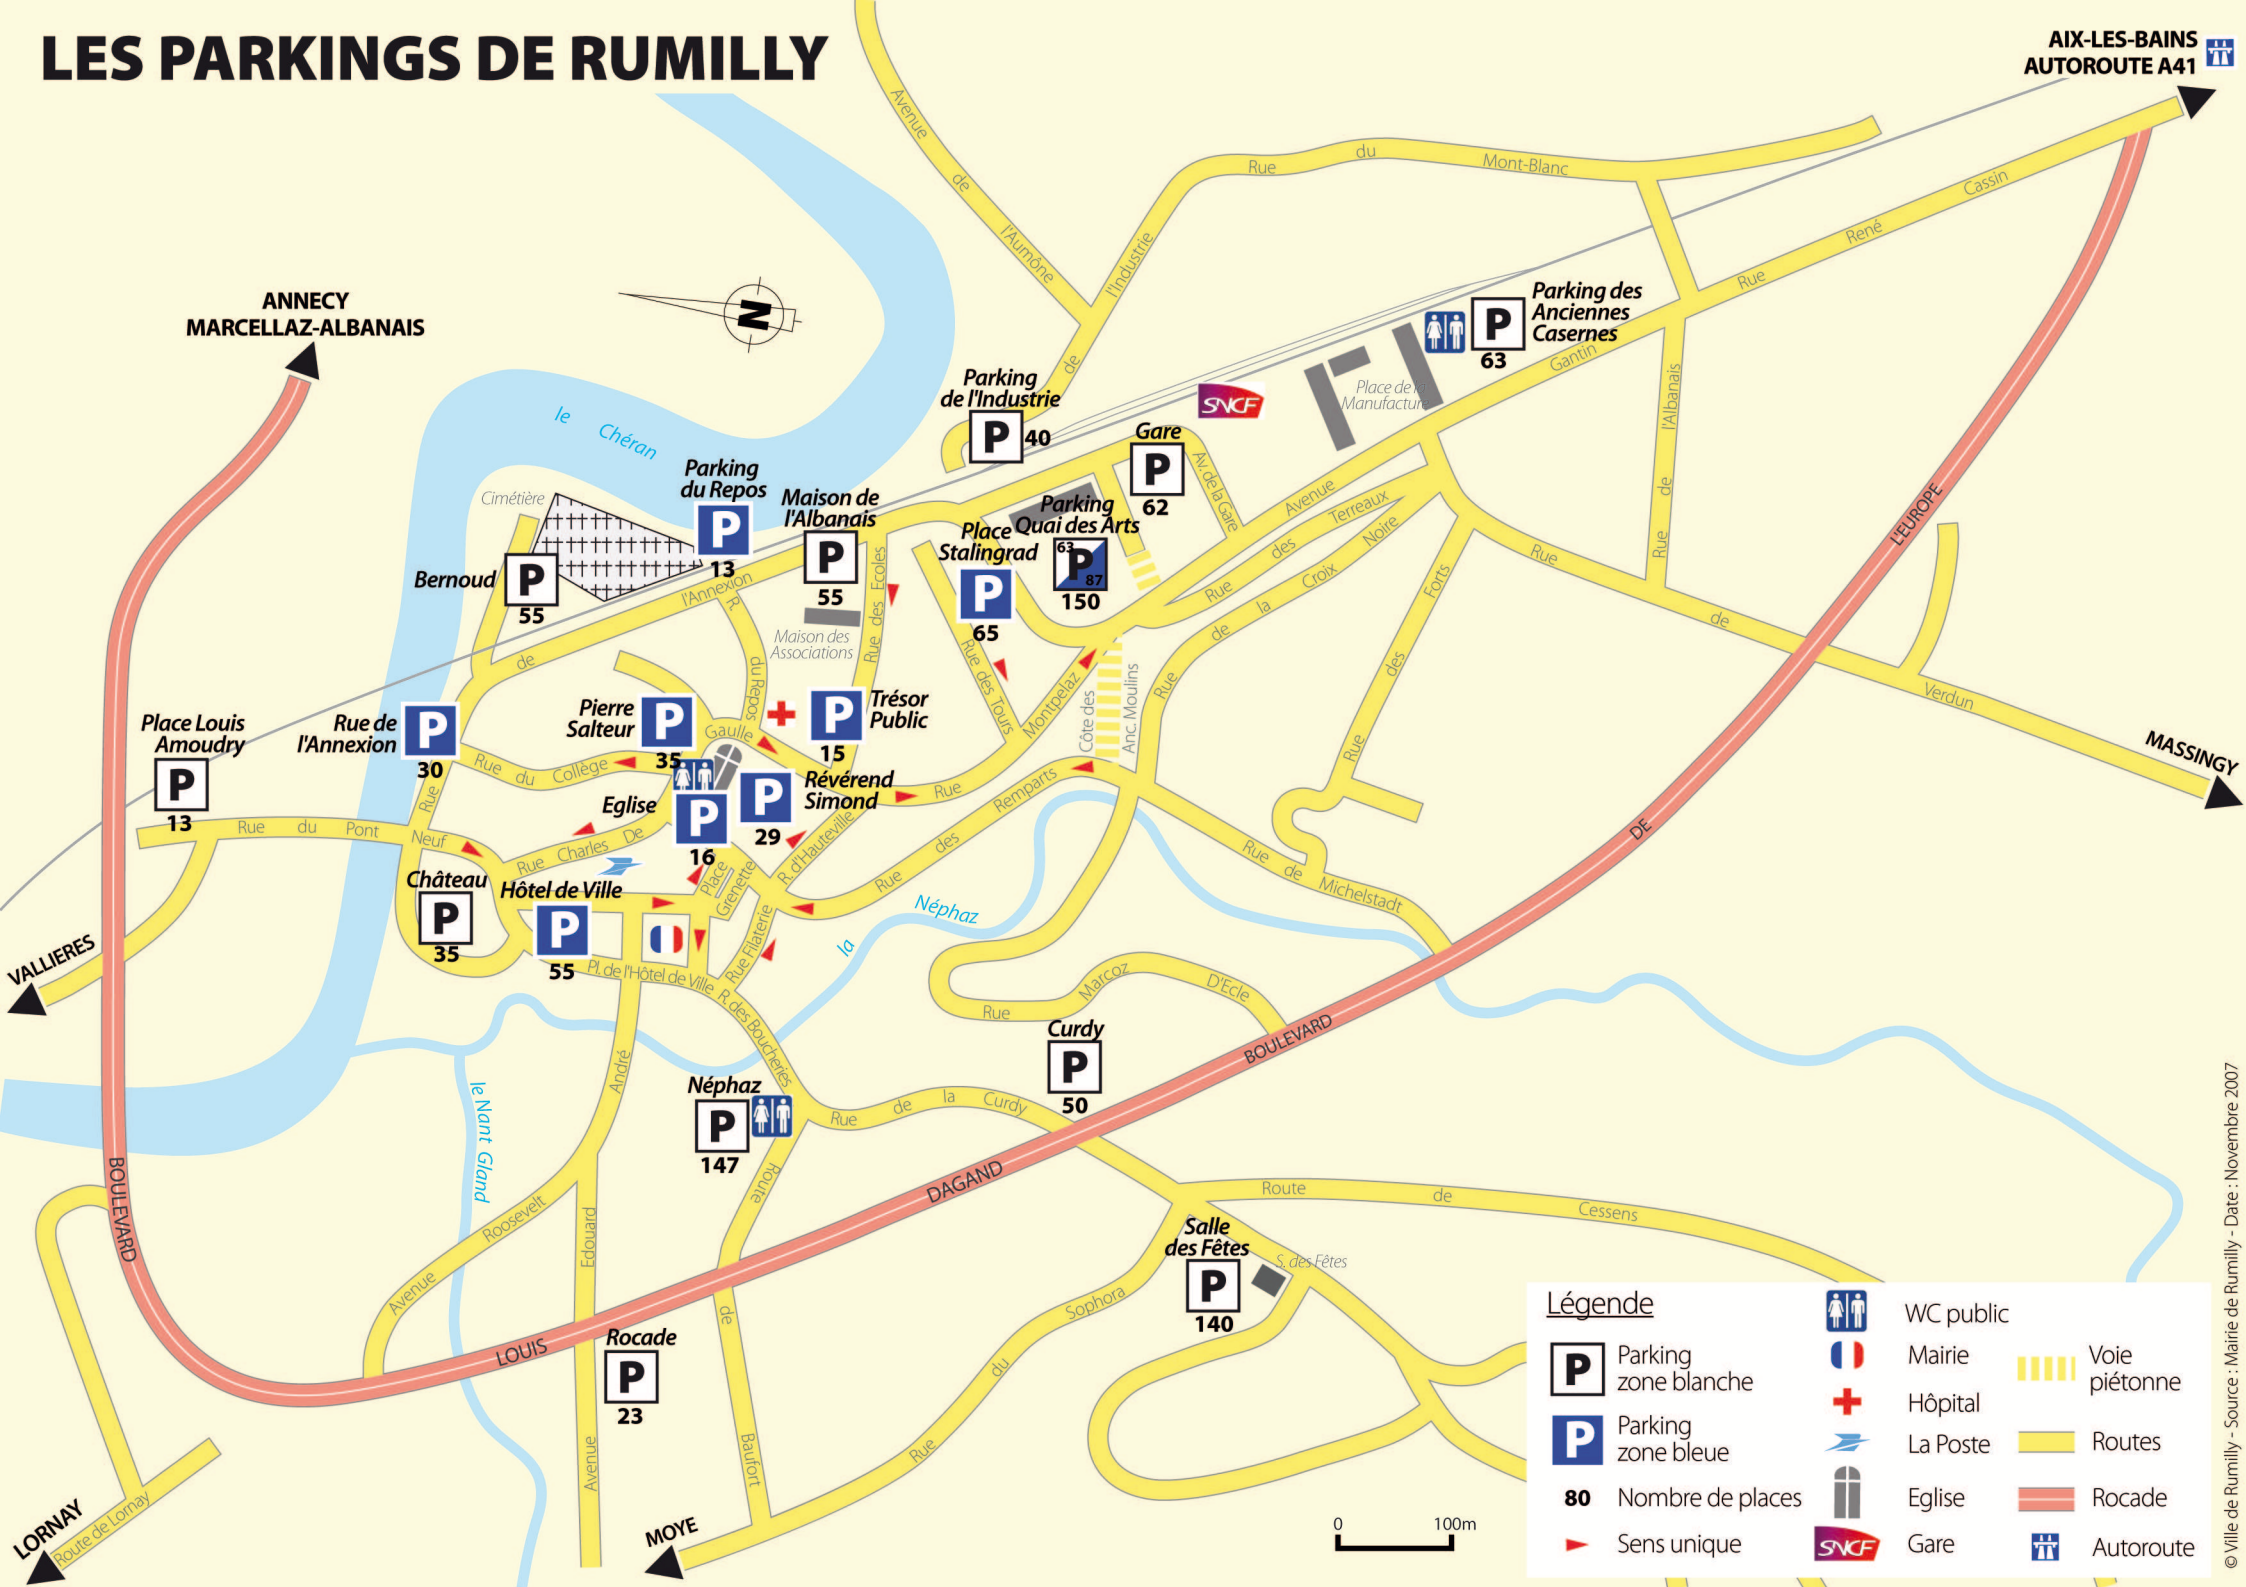

LES PARKINGS DE RUMILLY

AIX-LES-BAINS
AUTOROUTE A41

Légende

P (white)	Parking zone blanche		WC public		Voie piétonne
P (blue)	Parking zone bleue		Mairie		Routes
80	Nombre de places		Hôpital		Rocade
	Sens unique		La Poste		Autoroute
			Eglise		
			Gare		