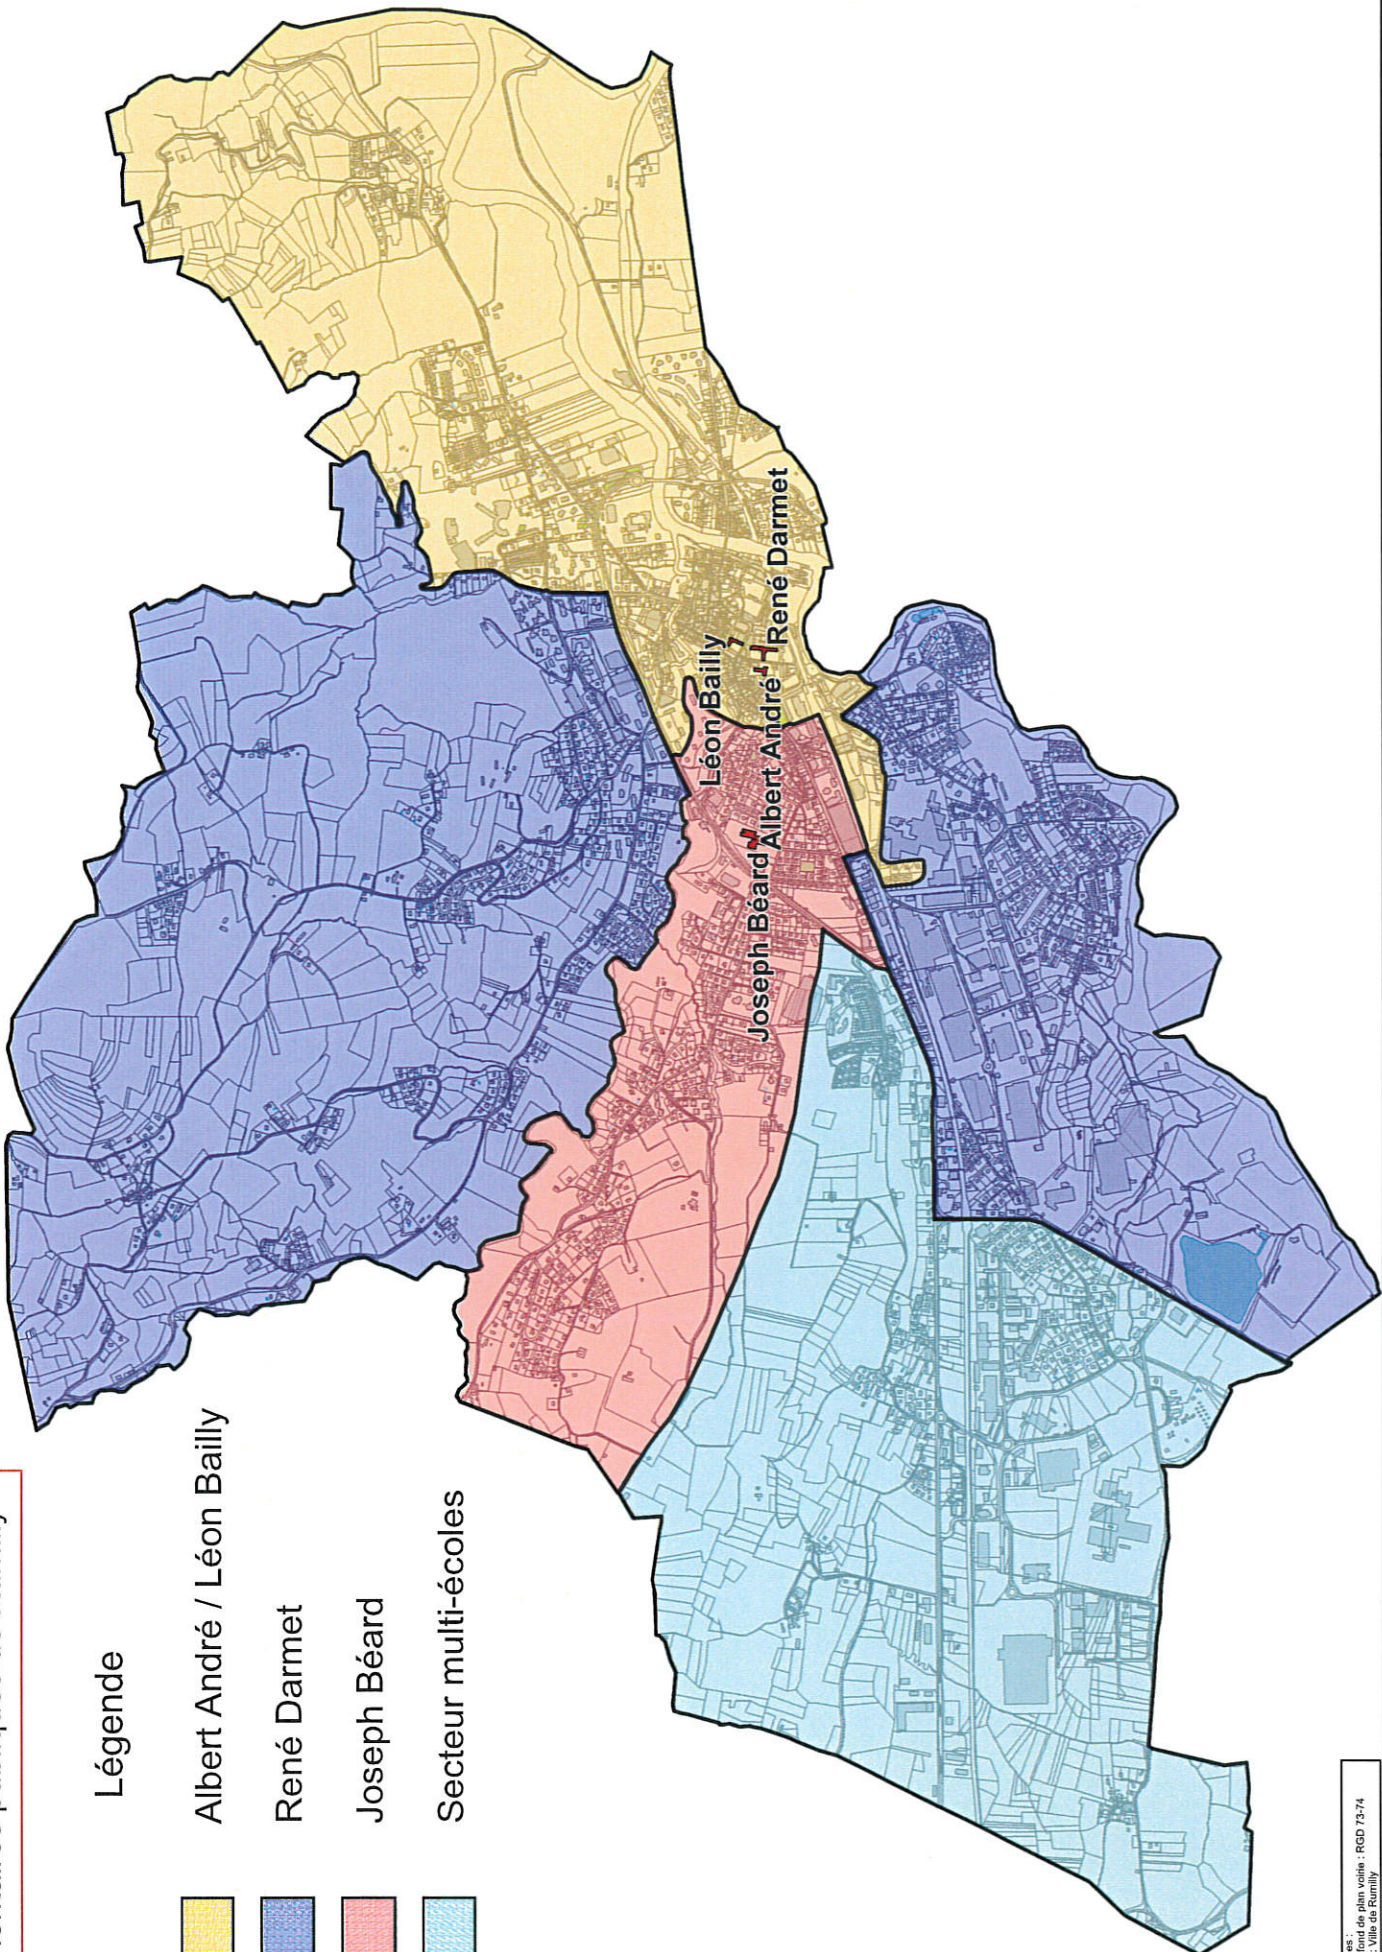

Ville de Rumilly
Projet de Carte scolaire des Ecoles
élémentaires publiques de Rumilly

Légende

-  Albert André / Léon Bailly
-  René Darmet
-  Joseph Béard
-  Secteur multi-écoles

Ville de Rumilly
Projet de Carte scolaire des
Ecoles maternelles publiques de
Rumilly

Légende

-  Centre
-  Champ du Comte (La Salle)
-  Joseph Béard
-  Prés Riants
-  Secteur multi-écoles 1
-  Secteur multi-écoles 2