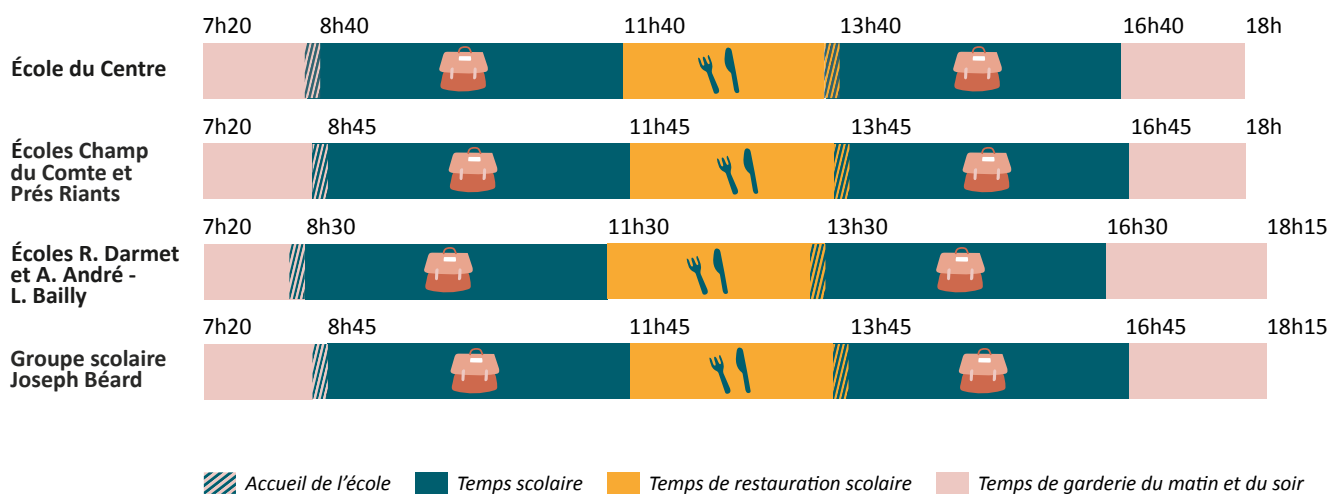

2021 2022 Guide de la rentrée scolaire

JOURNÉE-TYPE PAR ÉCOLE

Lundi, mardi, jeudi, vendredi

ZOOM SUR

Les réseaux sociaux et vos enfants

Tik Tok, Facebook, Snapchat, YouTube, Instagram, ...

Les réseaux sociaux sont de plus en plus nombreux et les impacts qu'ils peuvent avoir ne sont pas toujours faciles à apprécier.